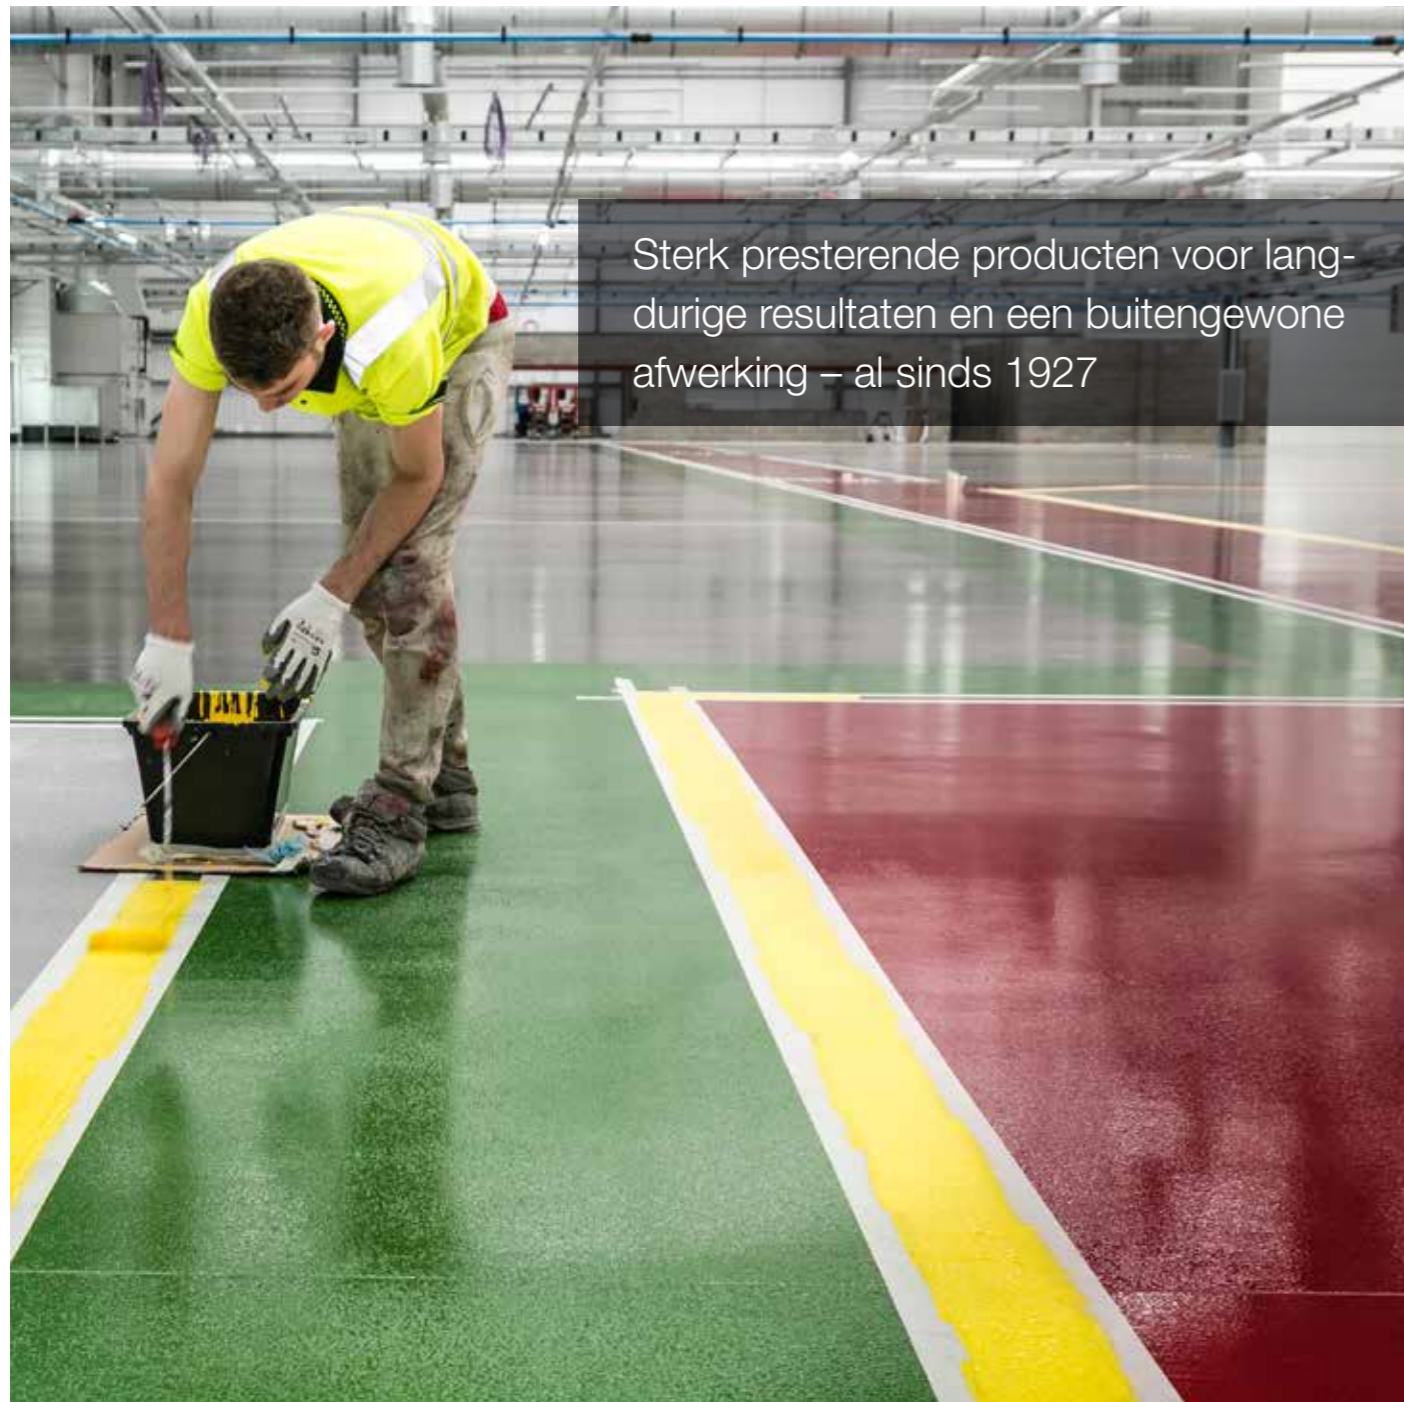

Sterk presterende producten voor langdurige resultaten en een buitengewone afwerking – al sinds 1927